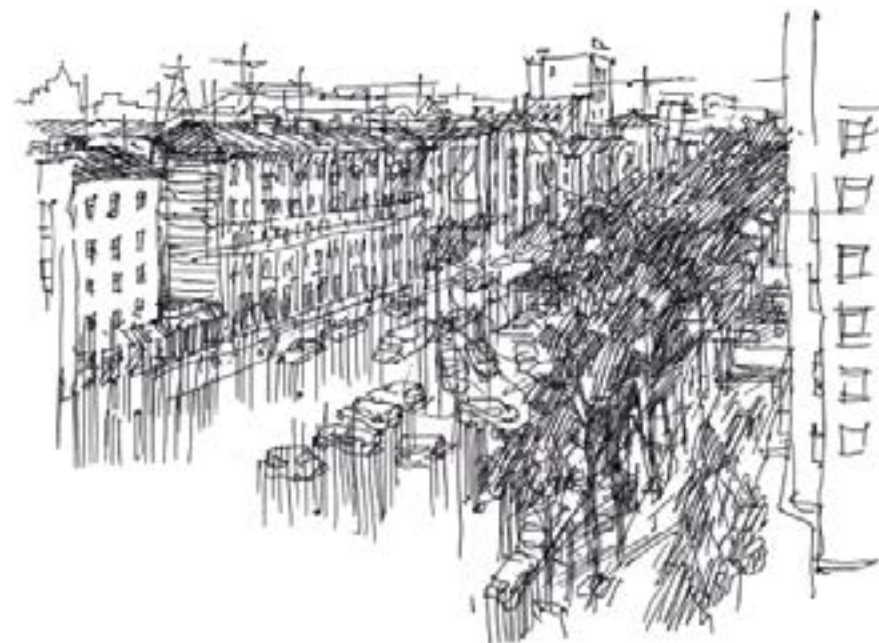

Дождь в городе.
Тушь, перо, 210x297 см.