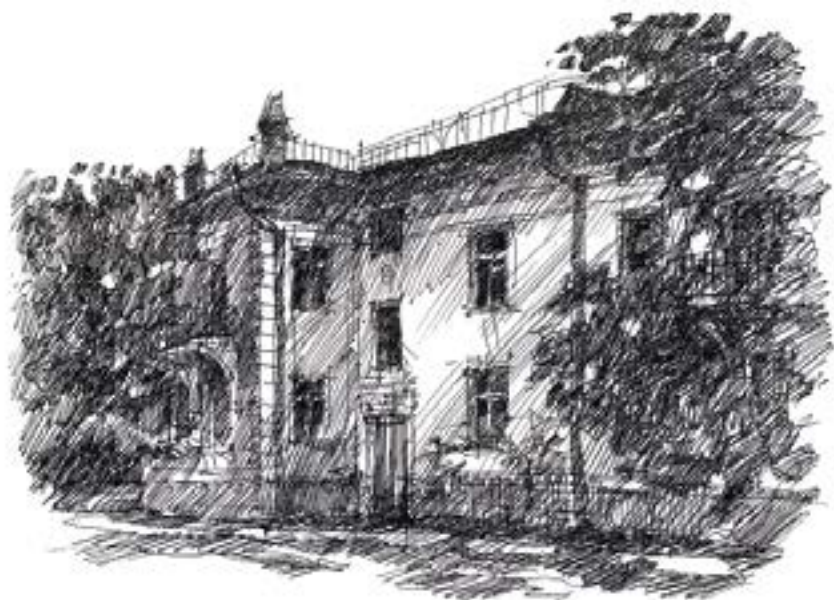

Тихий дворик. Тушь, перо, 210x297 см.