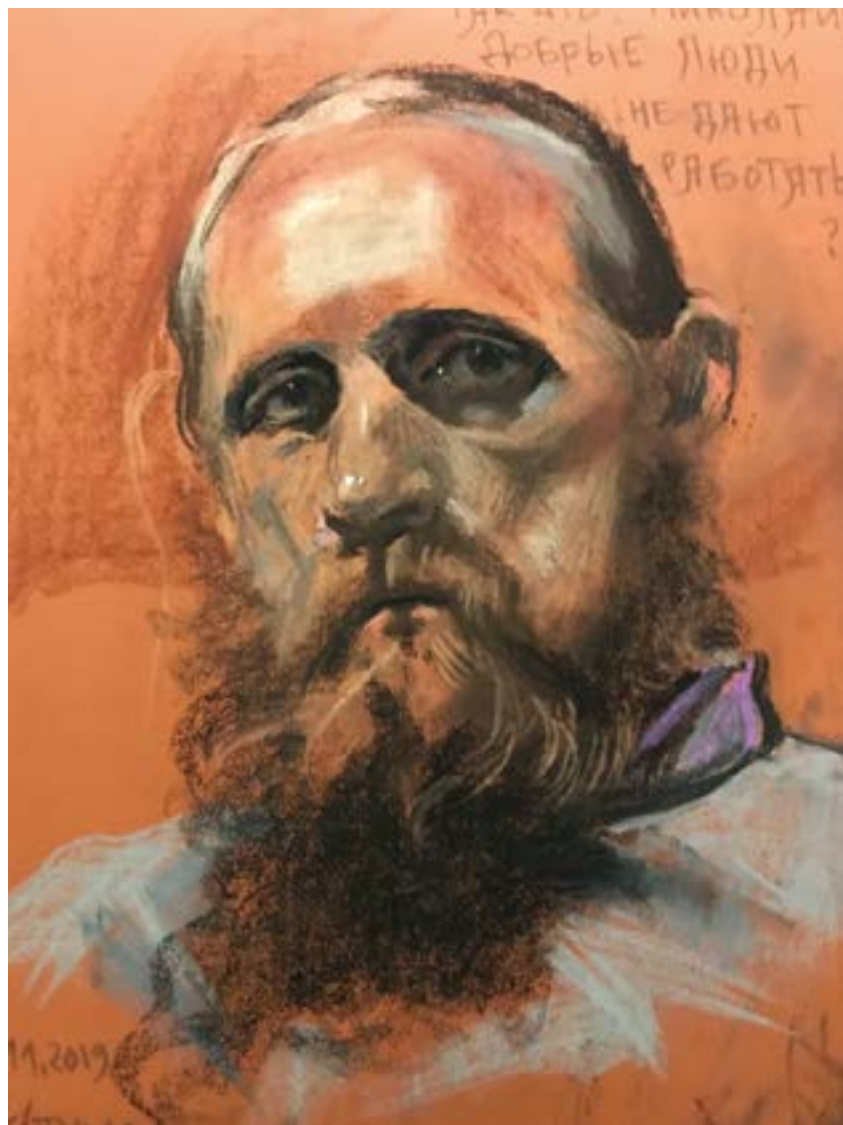

Скотников Константин Арнольдович

доцент,
живопись/рисунок

Илья Градусов - режиссёр документального кино.
Бумага, пастель, 24x19 см, 2019.

Андрей Дорофеев - руководитель клуба любителей чтения «Ключ».
Холст, масло, 52x41 см, 2021.