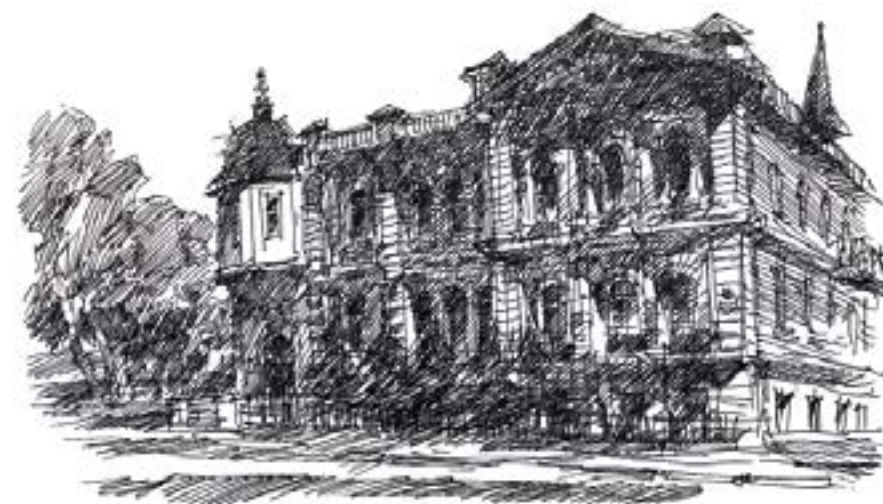

ДЕЛА ТРАДИЦИЙ

выставка творческих работ преподавателей кафедры дизайна и искусства НГИАиГ.

НГАСУ Сибстрин,
Ленинградская, 113,
3-й этаж.

Кутенков Владимир Александрович

старший преподаватель,
рисунок/живопись